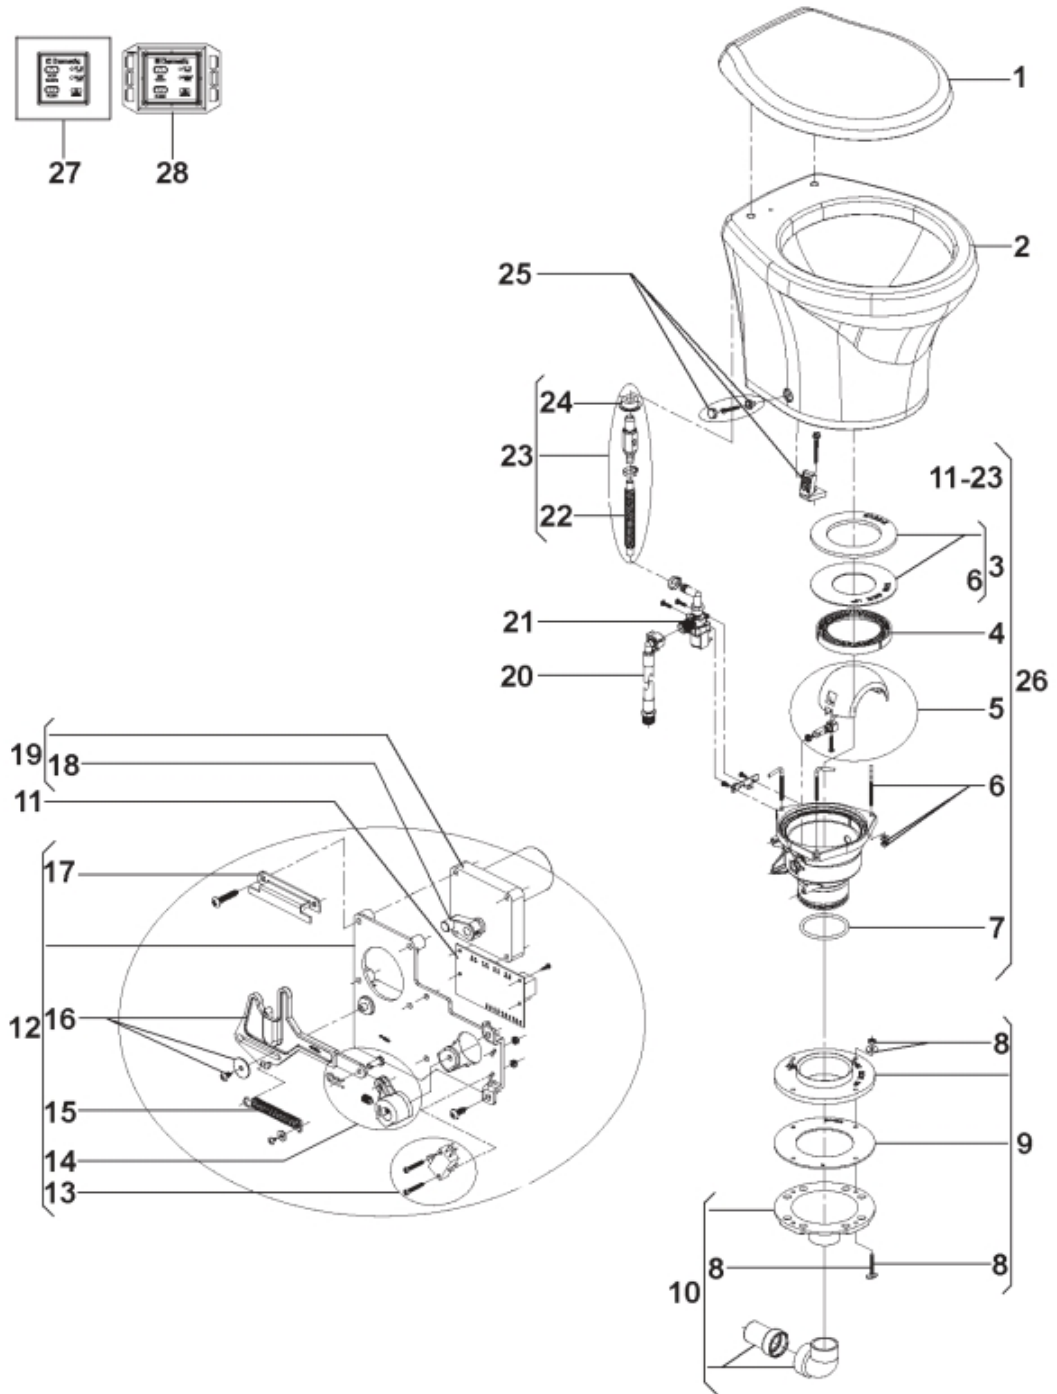

Mobile living made easy.

4806L () | Articolo no 958043114EU | Dometic Parts Web

(P4004806A)

PartNo	Pos	Qty	Descrizione	Specification
86000385311 618	001		coperchio completo bianco	SLOW CLOSE
86000385311 378	002		vassoio bianco	
 86000385311 009	003		kit sigillante	
86000385311 292	004		anello sigillante	
86000385310 969	005		semisfera	
86000385311 011	006		kit fissaggio piedino	
86000385311 294	007		o-ring	3,1x3,5x0,21
86000385310 064	008		fissaggio fondo	
 86000385311 013	009		flangia fondo	
86000385318 864	010		beccuccio completo	
86000385311 690	011		elettronica	
86000385311 394	012		staffa di fissaggio	
86000385311 673	013		kit commutatore risciacquo	
86000385311 296	014		rotore	
86000385311 393	015		molla	
86000385311 392	016		snodo	
86000385311 429	017		lamiera guida	
86000385311 299	018		unità di trasmissione	
86000385311 300	019		Motore	12V DC
86000385311 547	020		cordone	
86000385311 545	021		kit elettrovalvola carico acqua	12V
86000385311 709	021		confezione acqua valvola	12V DC
86000385311 869	022		tubo carico	
86000385311 384	023		valvola carico	
86000385311 64	024		anello di tenuta	1/2
86000385311 463	025		kit fissaggio	
86000385311 395	026		piedino completo	12V DC

Mobile living made easy.

4806L () | Articolo no 958043114EU | Dometic Parts Web

---

86000313408 027 010	pannello di comando grigio	DOMETIC
86000313408 027 020	pannello di comando bianco	DOMETIC
86000313408 028 030	pannello di comando grigio	PLAYBUS, Dometic