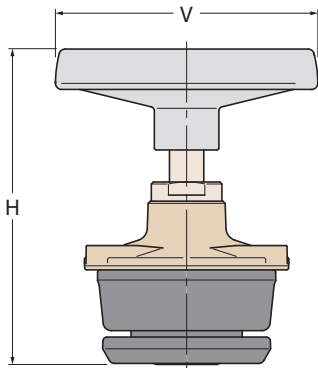

ricambi spare parts

KIT2220

Kit comando valvola "antiblocco"
 Control kit for "non stick" valve

KIT2220

for Art. 2220 - 2230

Weight (gr)	540	540	1160	1160	2250	2250	3950	4950
V	80	80	100	100	125	125	160	160
H	116	116	132	132	155	155	177	195
Size - DN	25	32	40	50	65	80	100	125